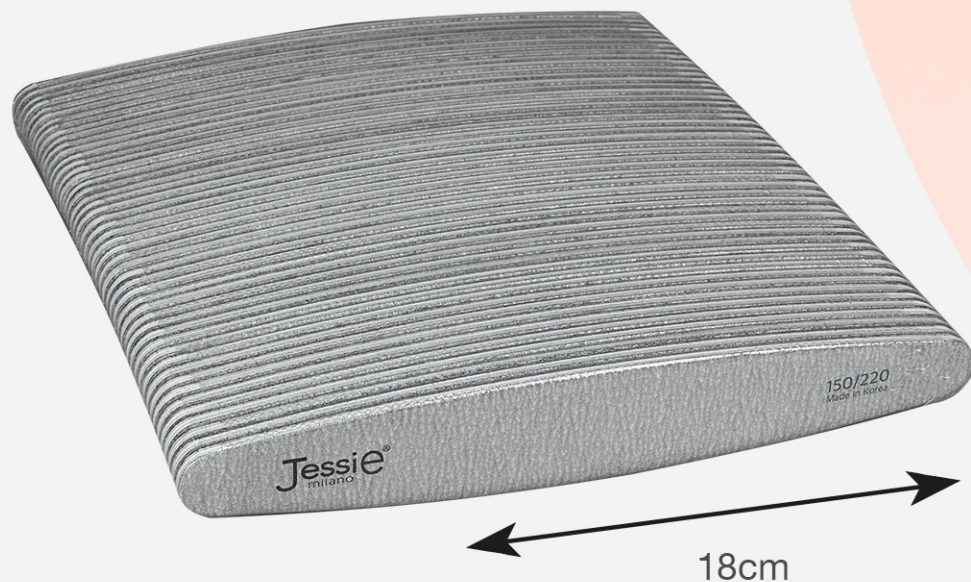

LIME PER UNGHIE

Jessie®
milano

art.
J053

SURF

colore:

ZEBRA

grana:

150/220