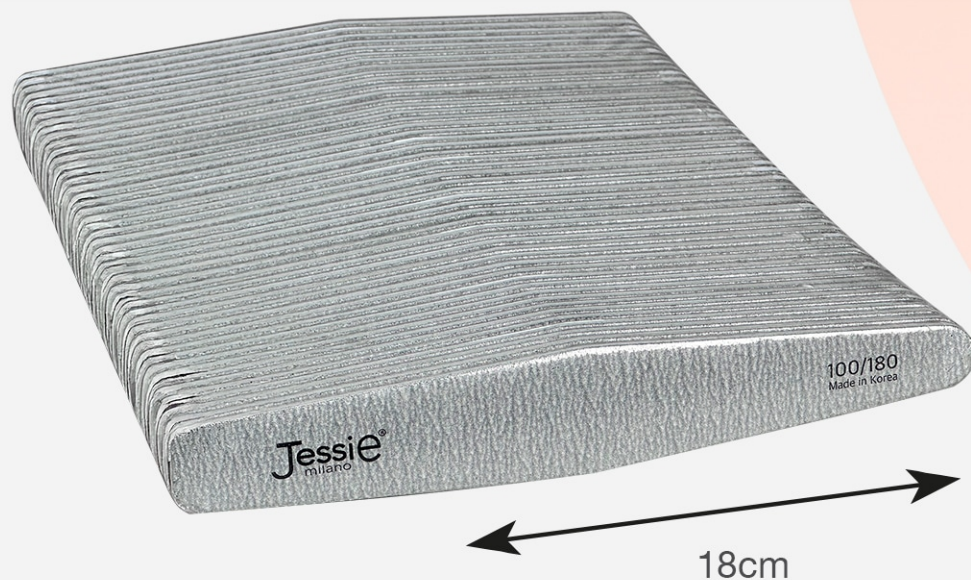

grana:

150/220

Je[®]
Jessie - Milano

contenuto: **48**pezzi

LIME PER UNGHIE

Jessie[®]
milano

art.
J054

ROMBO

colore:

ZEBRA

grana:

100/180

Je[®]
Jessie - Milano

contenuto: **48**pezzi

LIME PER UNGHIE

Jessie[®]
milano