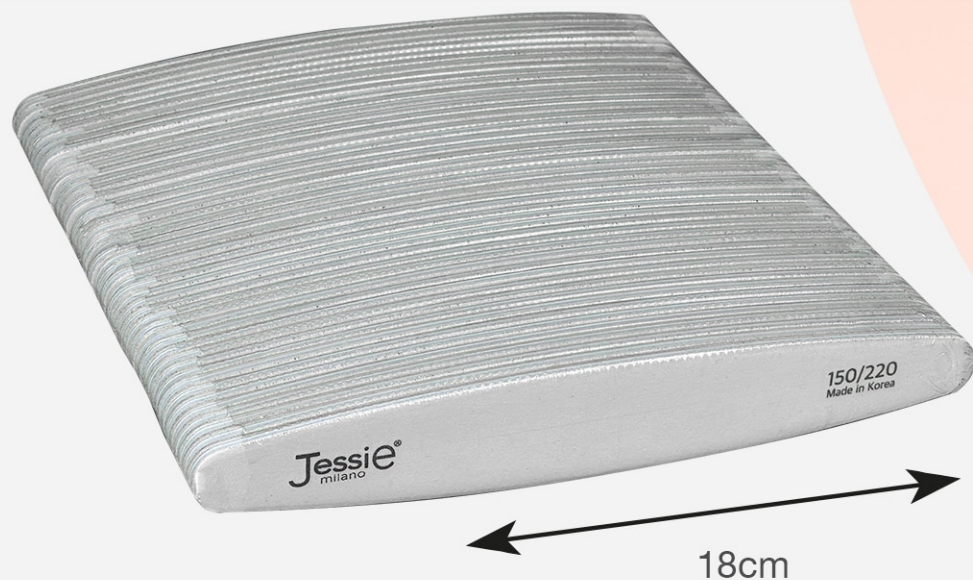

colore:

PANNA

grana:

100/180

Je[®]
Jessie - Milano

contenuto: **48**pezzi

LIME PER UNGHIE

Jessie[®]
milano

art.
J073

SURF

colore:

PANNA

grana:

150/220

Je[®]
Jessie - Milano

contenuto: **48**pezzi