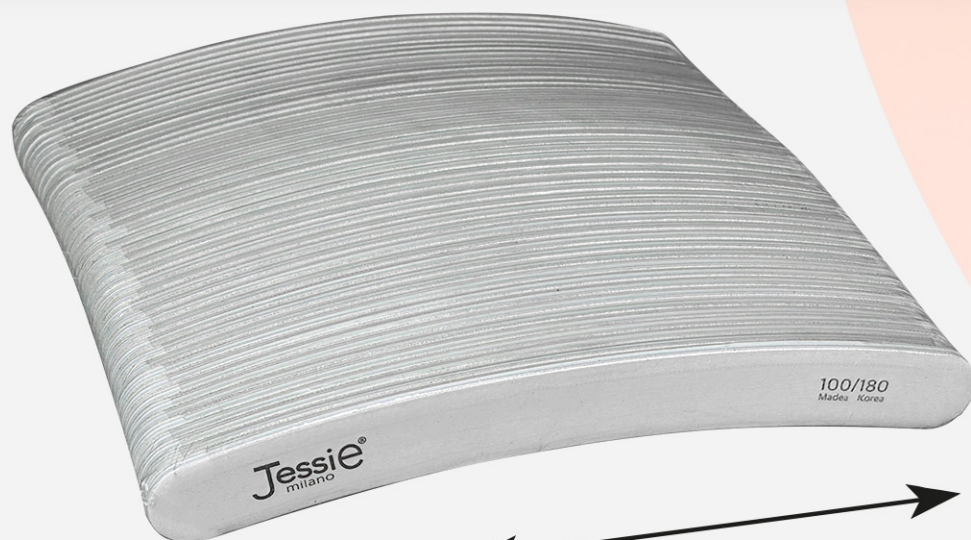

grana:

150/220

art.
J075

18cm

Je[®]
Jessie - Milano

contenuto: **48**pezzi

LIME PER UNGHIE

Jessie[®]
milano

art.
J076

CURVA

colore:

PANNA

grana:

100/180

Je[®]
Jessie - Milano

contenuto: **48**pezzi