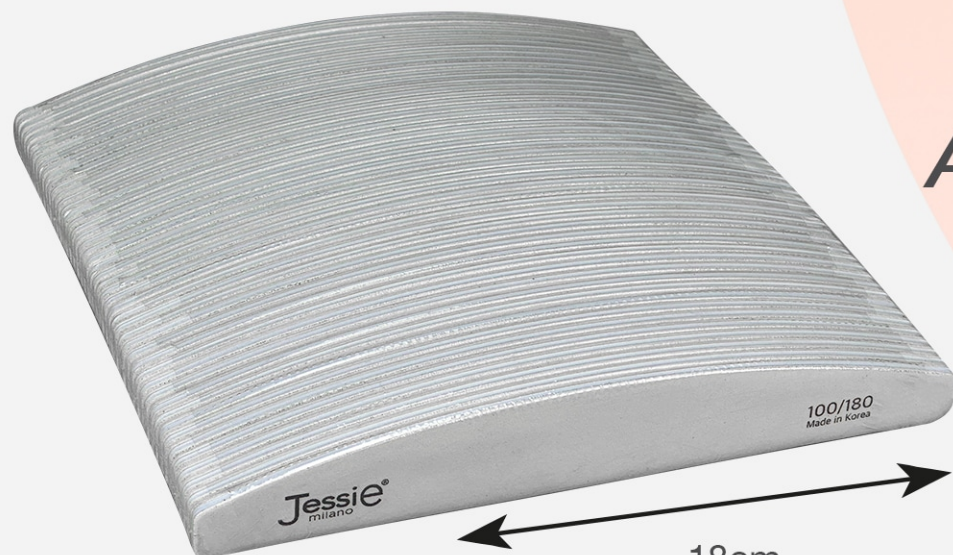

colore:

ZEBRA

grana:

150/220

Je[®]
Jessie - Milano

contenuto: **48**pezzi

LIME PER UNGHIE

Jessie[®]
milano

A MEZZALUNA

colore:

PANNA

grana:

100/180

art.
J070

18cm

Je[®]
Jessie - Milano