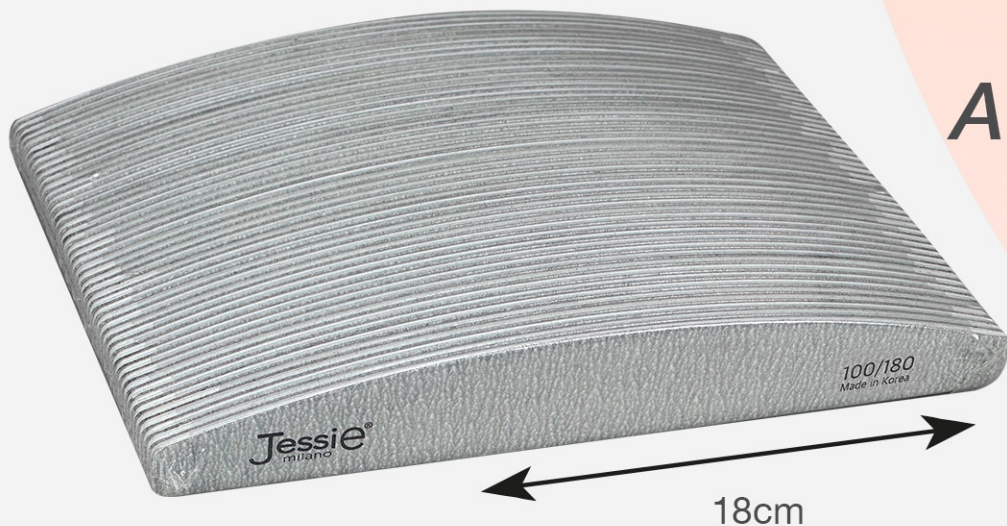

LIME PER UNGHIE

Jessie[®]
milano

art.
J050

A MEZZALUNA

colore:
ZEBRA

grana:
100/180

Je[®]
Jessie - Milano

contenuto: **48**pezzi

LIME PER UNGHIE

Jessie[®]
milano

art.
J051

A MEZZALUNA

colore:
ZEBRA

grana:
150/220

Je[®]
Jessie - Milano

contenuto: **48**pezzi

LIME PER UNGHIE

Jessie[®]
milano

art.
J052

SURF

colore:

ZEBRA

grana:

100/180