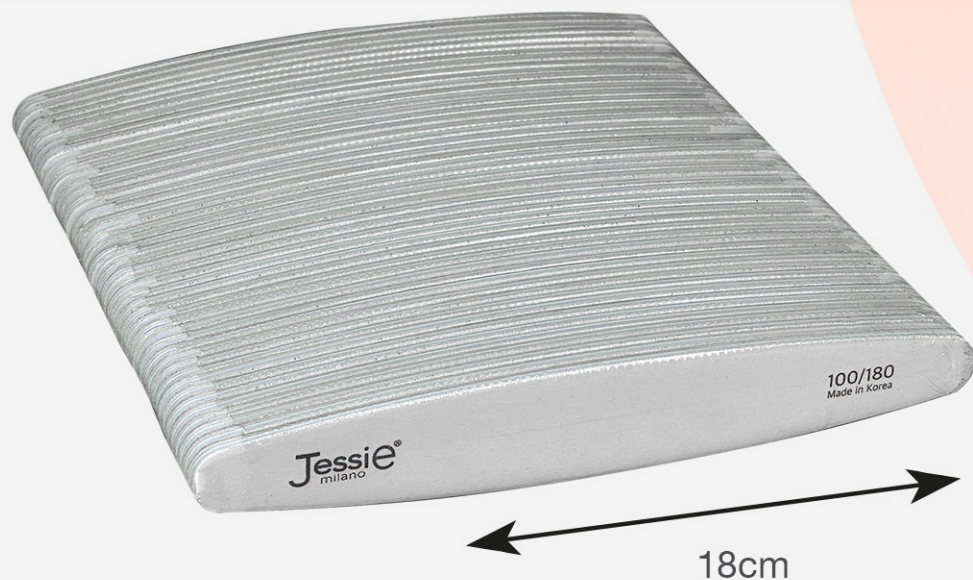

art.
J071

18cm

Je[®]
Jessie - Milano

contenuto: **48**pezzi

LIME PER UNGHIE

Jessie[®]
milano

art.
J072

SURF