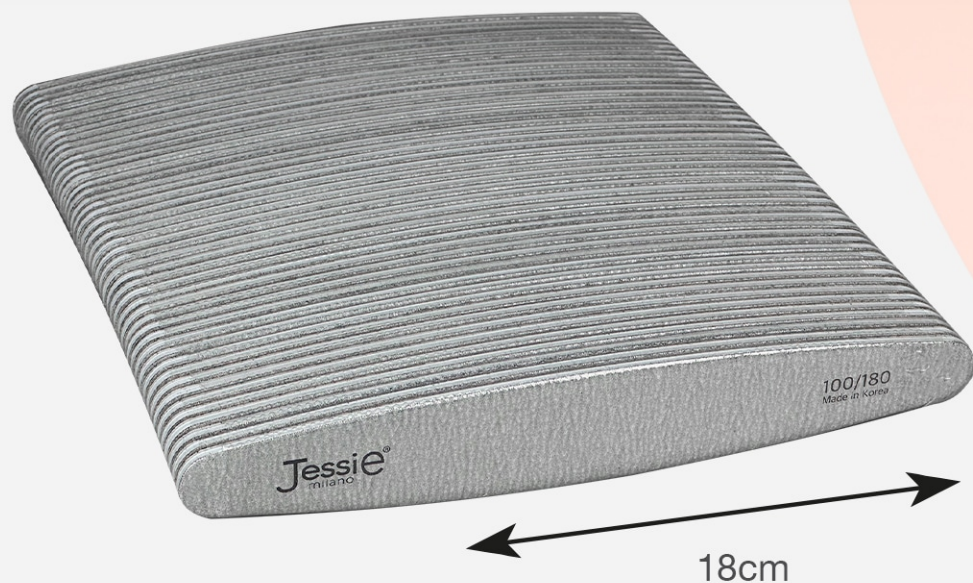

LIME PER UNGHIE

Jessie[®]
milano

art.
J051

A MEZZALUNA

colore:
ZEBRA

grana:
150/220

Je[®]
Jessie - Milano

contenuto: **48**pezzi

LIME PER UNGHIE

Jessie[®]
milano

art.
J052

SURF

colore:

ZEBRA

grana:

100/180