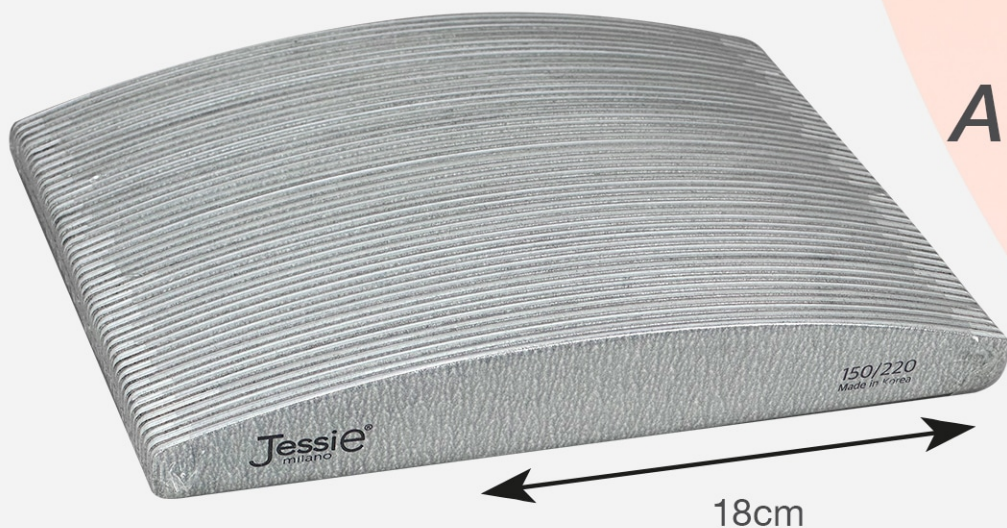

LIME PER UNGHIE

Jessie[®]
milano

art.
J050

A MEZZALUNA

colore:
ZEBRA

grana:
100/180

Je[®]
Jessie - Milano

contenuto: **48**pezzi

LIME PER UNGHIE

Jessie[®]
milano

art.
J051

A MEZZALUNA

colore:
ZEBRA

grana:
150/220

Je[®]
Jessie - Milano

contenuto: **48**pezzi

LIME PER UNGHIE

Jessie[®]
milano

art.
J052

SURF

colore:

ZEBRA

grana:

100/180

art.
J073

SURF

colore:

PANNA

grana:

150/220

Je[®]
Jessie - Milano

contenuto: **48**pezzi