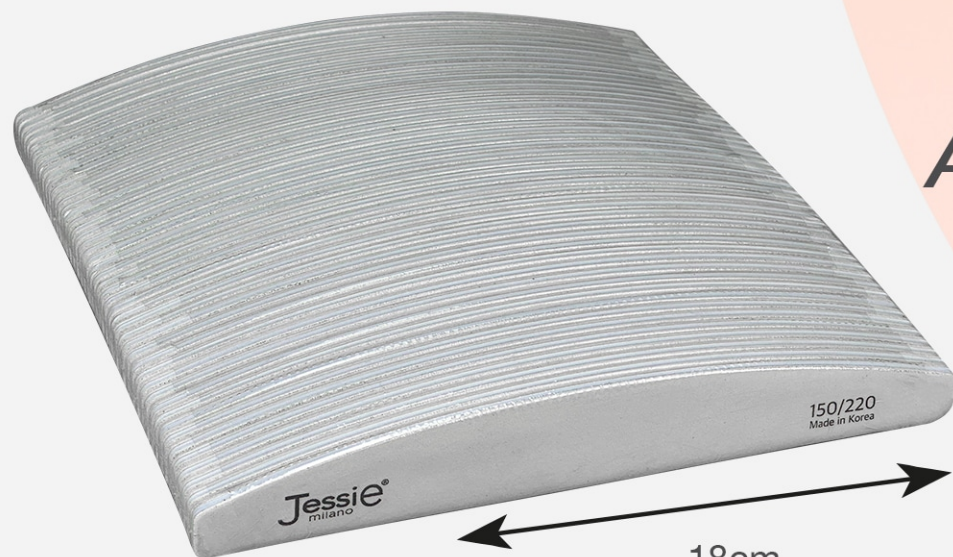

colore:

ZEBRA

grana:

150/220

Je[®]
Jessie - Milano

contenuto: **48**pezzi

LIME PER UNGHIE

Jessie[®]
milano

A MEZZALUNA

colore:

PANNA

grana:

100/180

art.
J070

18cm

Je[®]
Jessie - Milano

contenuto: **48**pezzi

LIME PER UNGHIE

Jessie[®]
milano

A MEZZALUNA

colore:

PANNA

grana:

150/220