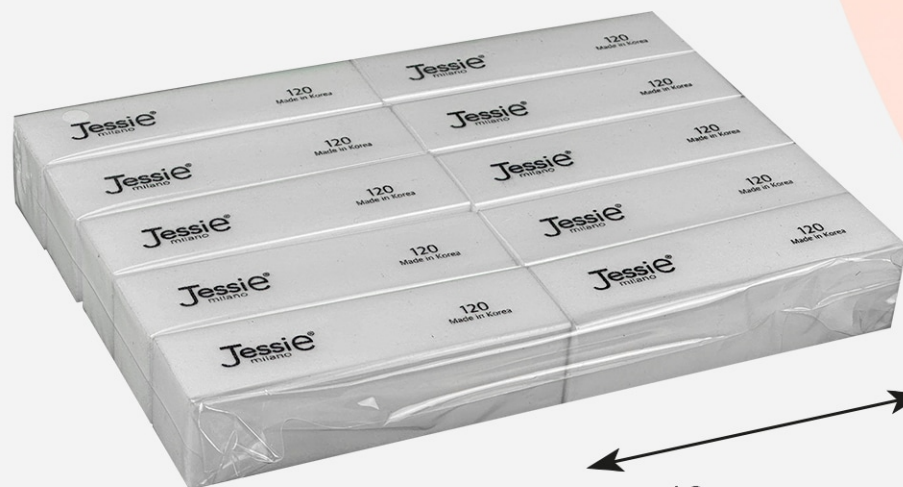

Je[®]
Jessie - Milano

contenuto: **48** pezzi

SHINER PER UNGHIE

Jessie[®]
milano

16cm

art.
J090

—
DRITTA

colore:

VERDE

grana:

600/3000

Je[®]
Jessie - Milano

contenuto: **12** pezzi

BUFFER PER UNGHIE

Jessie[®]
milano

**MATTONCINO
LEVIGANTE**

colore:
BIANCO

grana:
120

16cm

art.
J091

Je[®]
Jessie - Milano

contenuto: **10** pezzi

RASPA ABRASIVA

Jessie[®]
milano