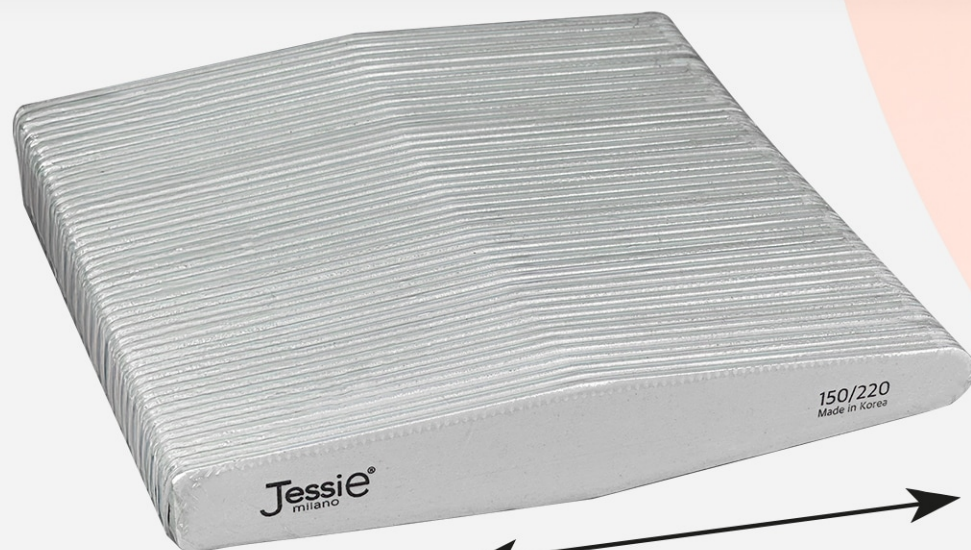

18cm

Je[®]
Jessie - Milano

contenuto: **48**pezzi

LIME PER UNGHIE

Jessie[®]
milano

ROMBO

colore:

PANNA