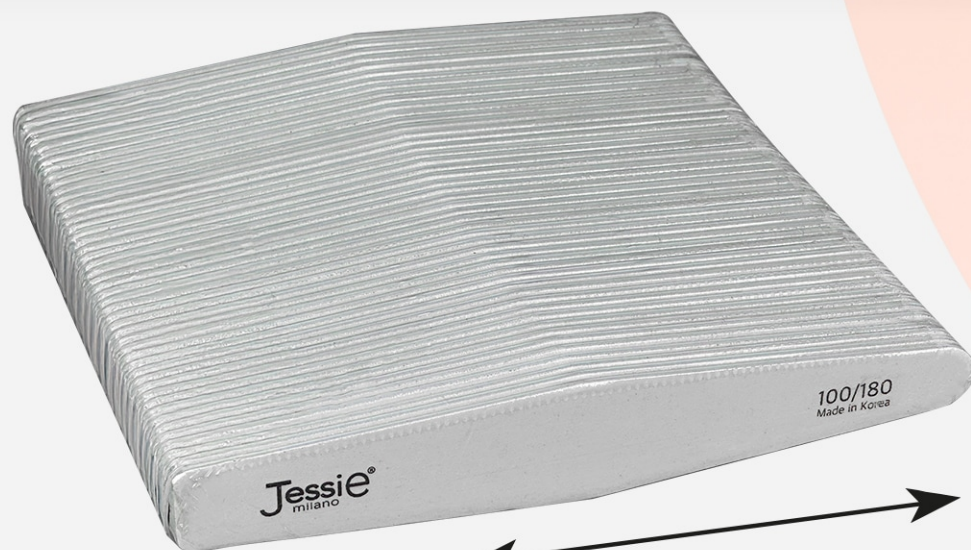

LIME PER UNGHIE

Jessie®
milano